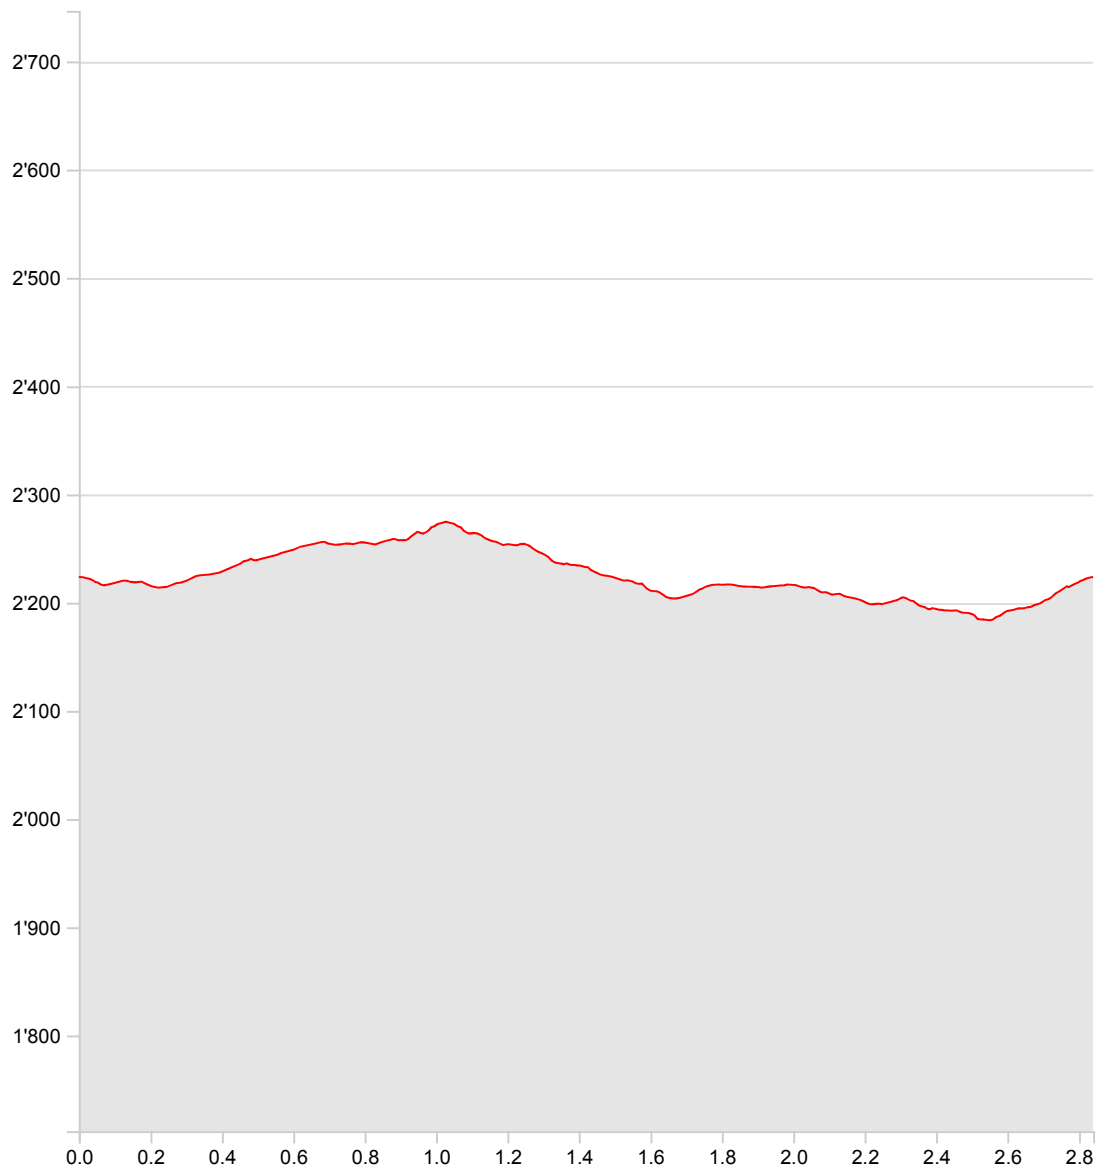

**Anderes
Alpöhi's Highway Trail PIZOL****31.08.2019**

Länge	2.84 km	Min/max Höhe	2'184 m/2'275 m
Auf-/Abstiege	145 m/145 m	Wandern	0 h 53 min