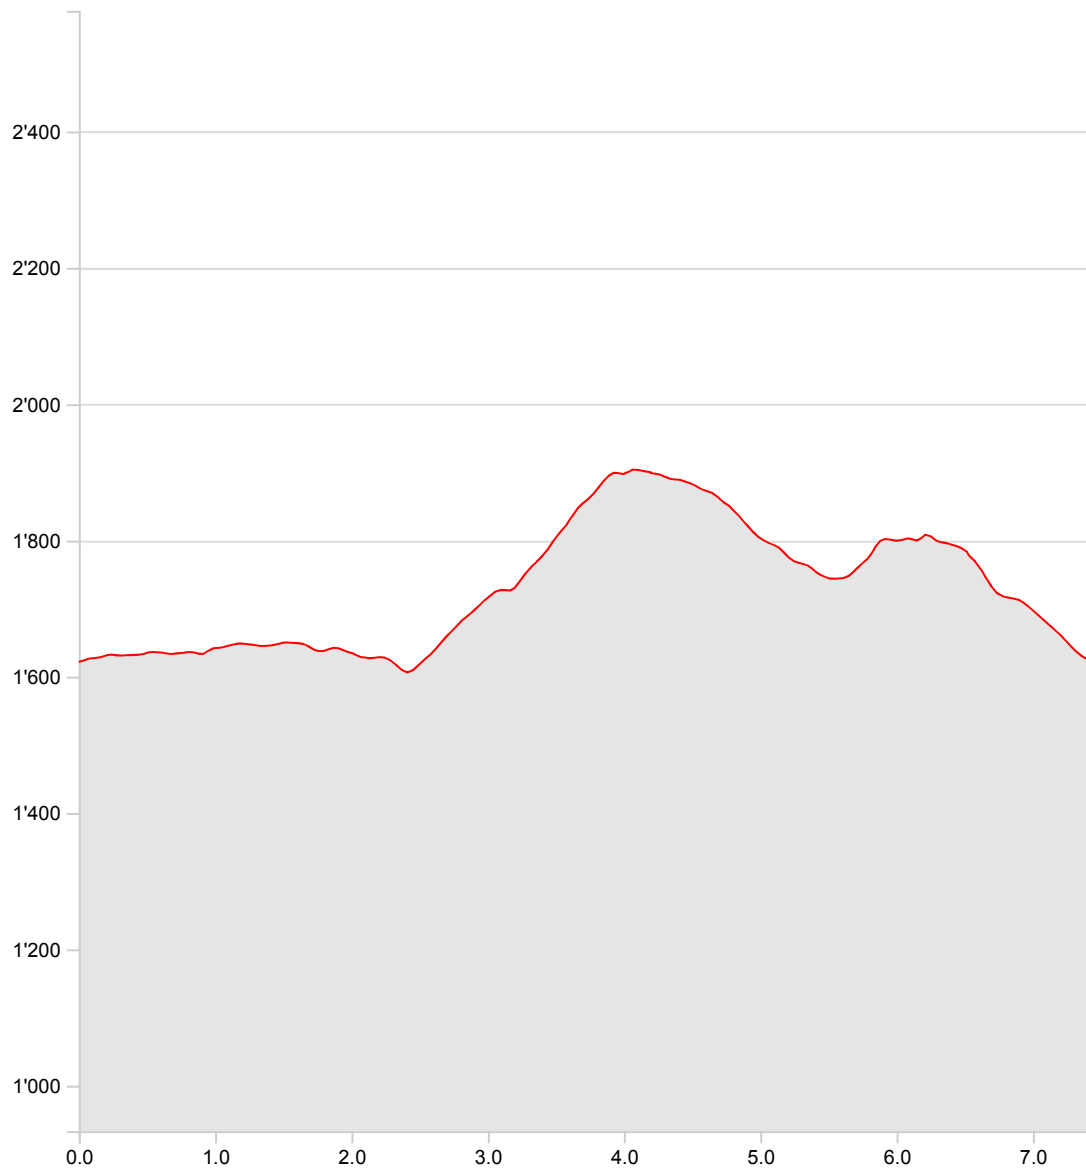

Anderes
Heidi's TwoLakeTrail PIZOL**31.08.2019**

Länge	7.44 km	Min/max Höhe	1'606 m/1'904 m
Auf-/Abstiege	417 m/416 m	Wandern	2 h 29 min