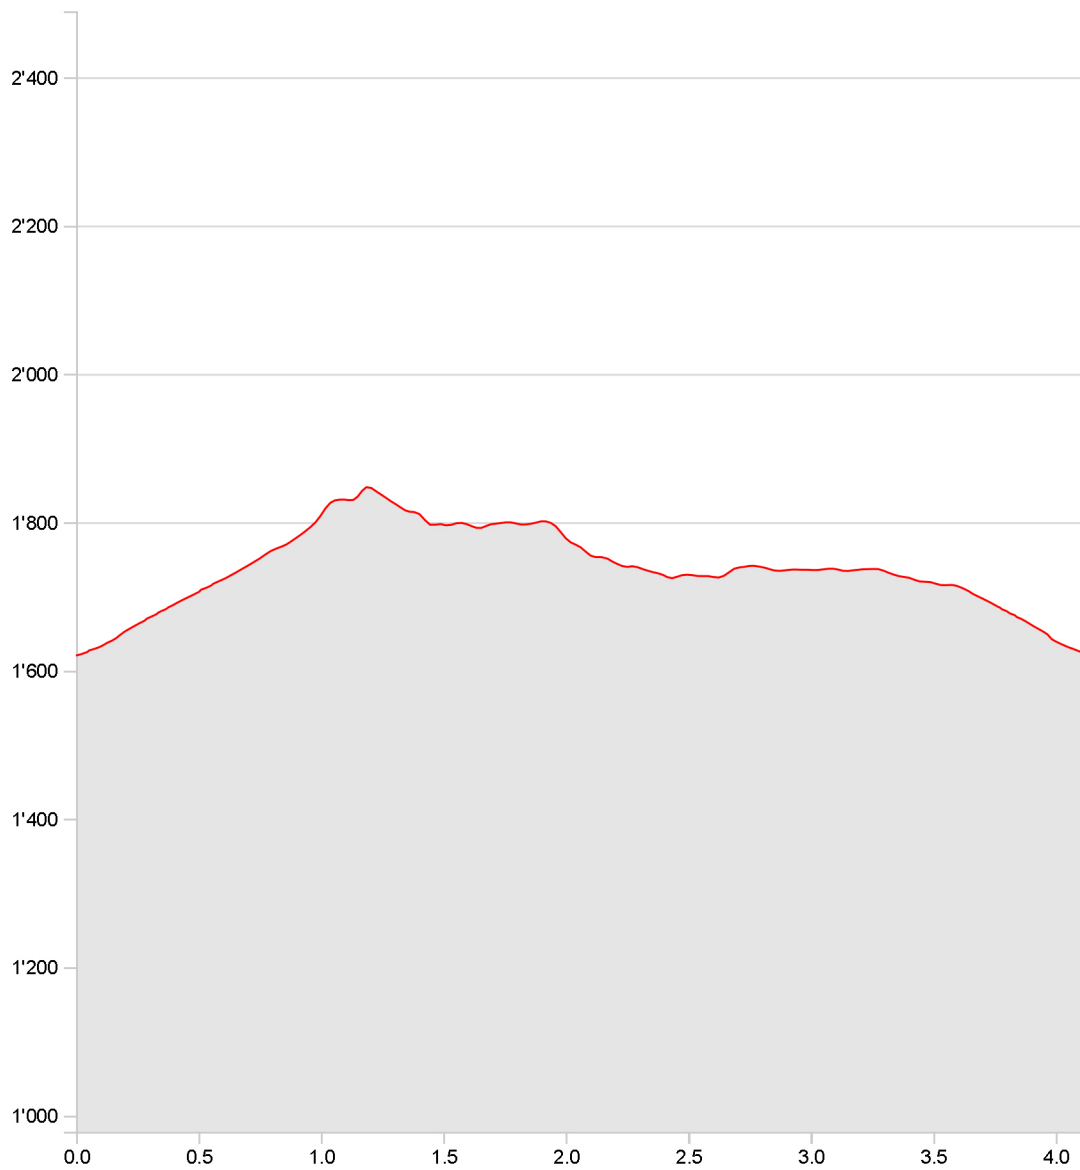

Anderes
Heidi's SHORT Trail PIZOL**14.09.2019**

Länge	4.15 km	Min/max Höhe	1'620 m/1'847 m
Auf-/Abstiege	272 m/272 m	Wandern	1 h 29 min