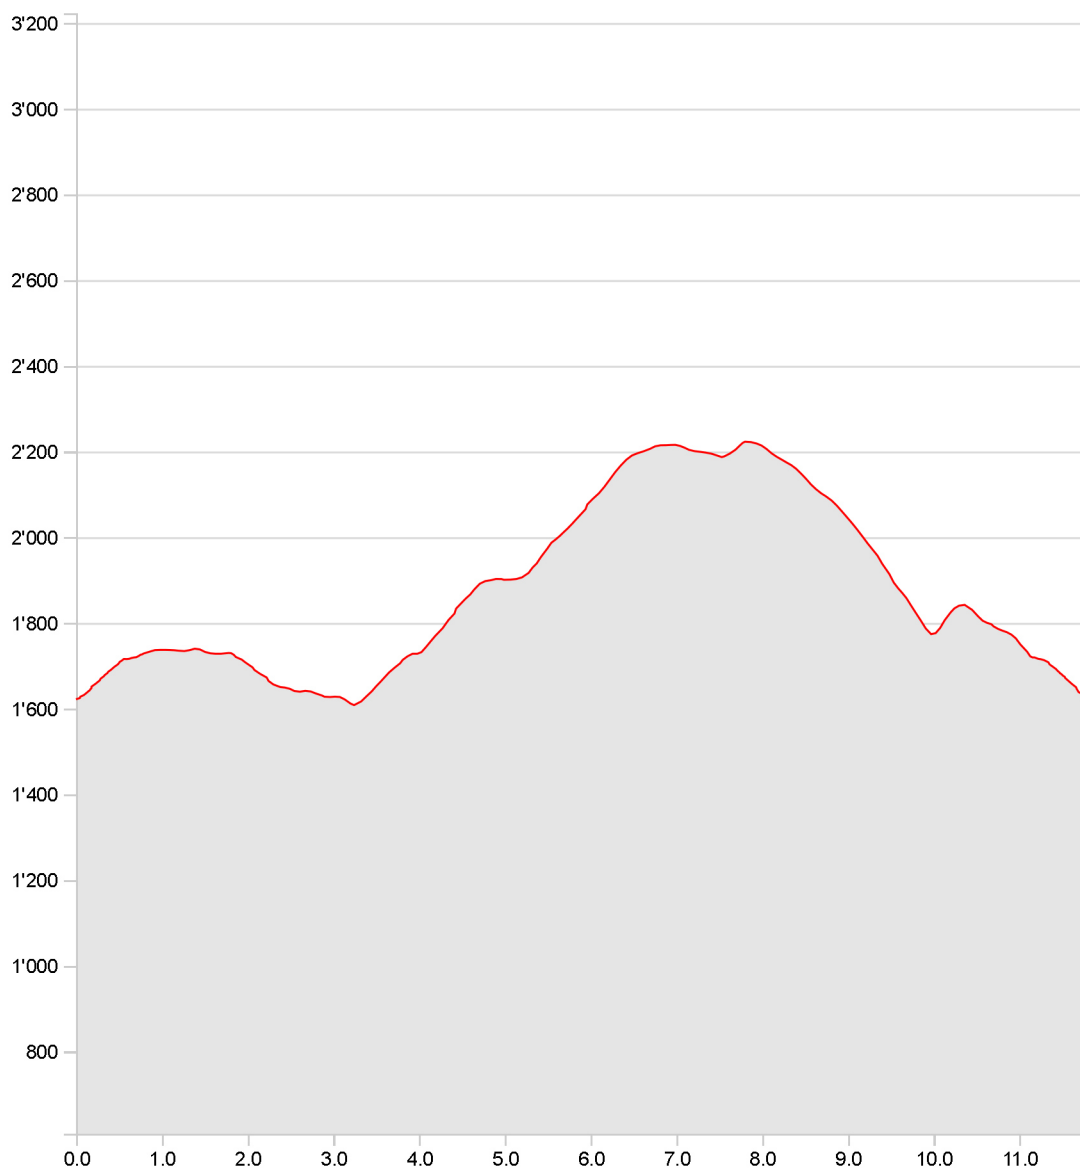

Anderes
Heidi's LONG Trail PIZOL**14.09.2019**

Länge	11.84 km	Min/max Höhe	1'608 m/2'223 m
Auf-/Abstiege	839 m/839 m	Wandern	4 h 25 min