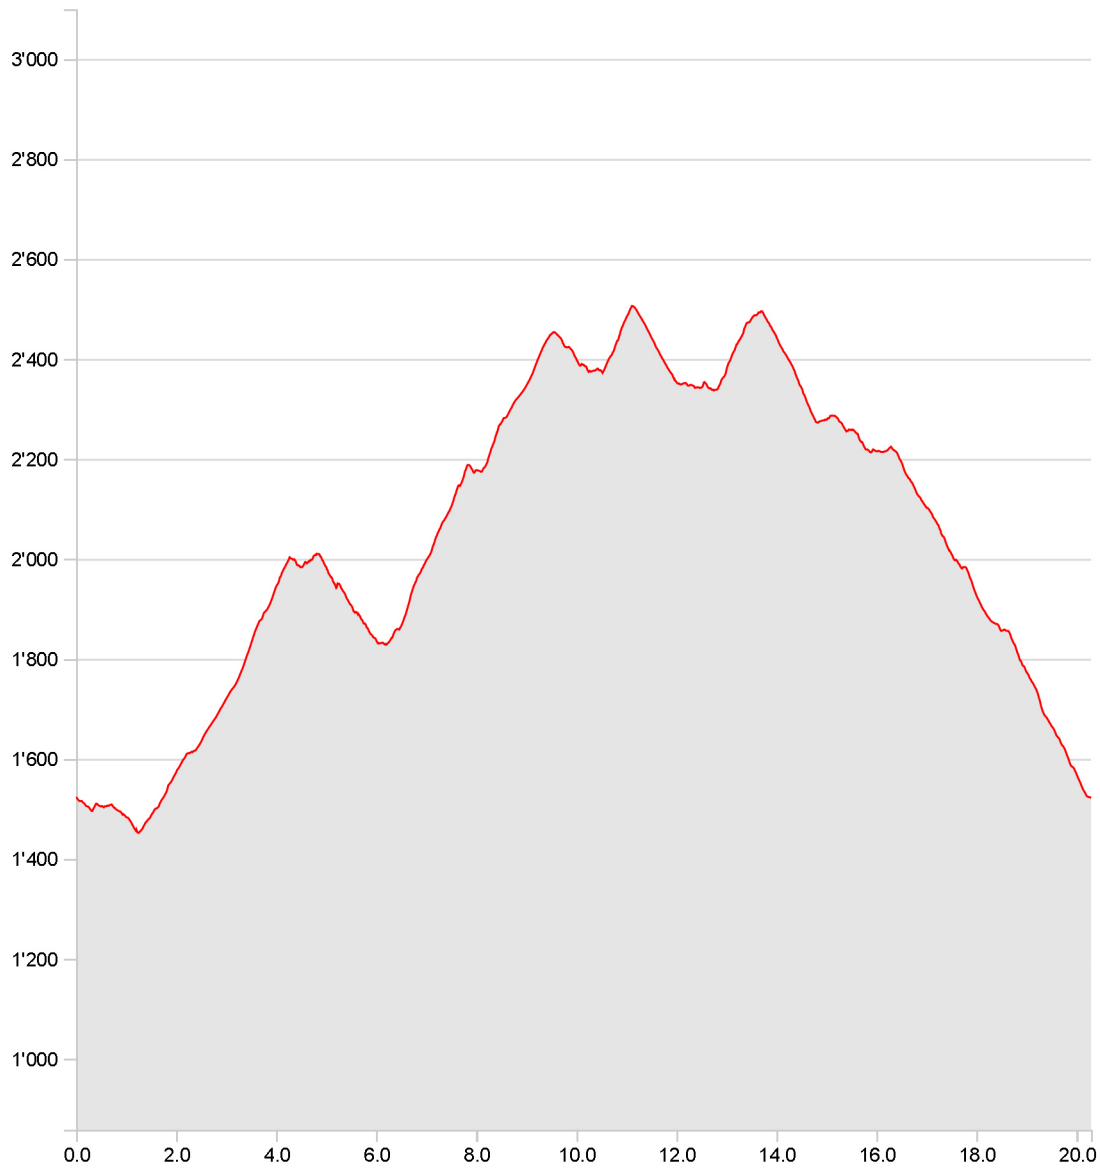

Anderes
Peter's LONG Trail PIZOL

31.08.2019

Länge	20.29 km	Min/max Höhe	1'452 m/2'506 m
Auf-/Abstiege	1'657 m/1'657 m	Wandern	8 h 11 min