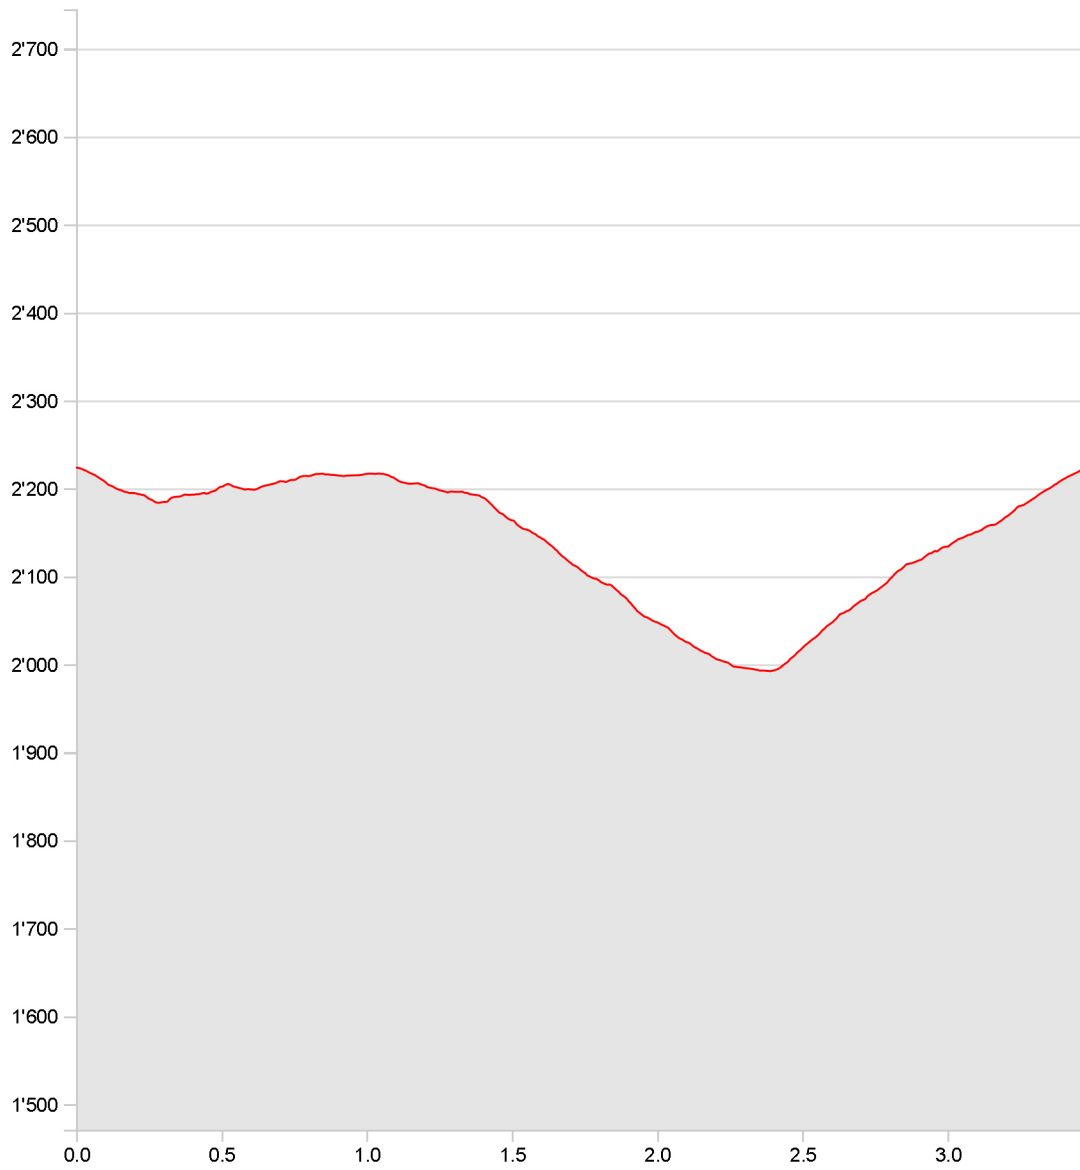

Anderes
Alpöhi's MEDIUM Trail PIZOL

14.09.2019

Länge	3.49 km	Min/max Höhe	1'992 m/2'224 m
Auf-/Abstiege	281 m/281 m	Wandern	1 h 25 min