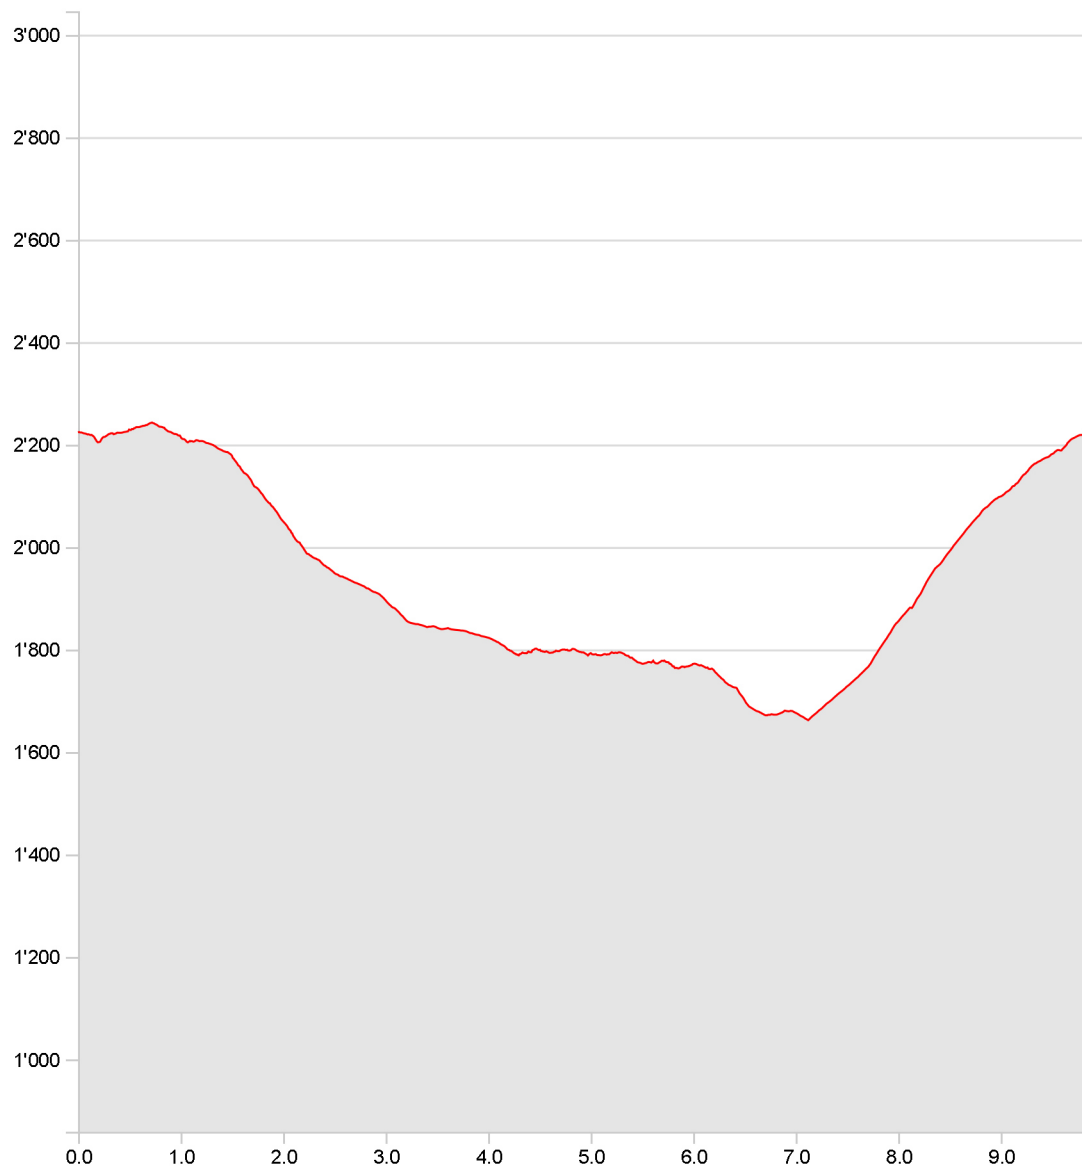

Anderes**18.09.2019****Alpöhi's LONG Trail PIZOL**

Länge	9.90 km	Min/max Höhe	1'662 m/2'243 m
Auf-/Abstiege	702 m/702 m	Wandern	3 h 42 min