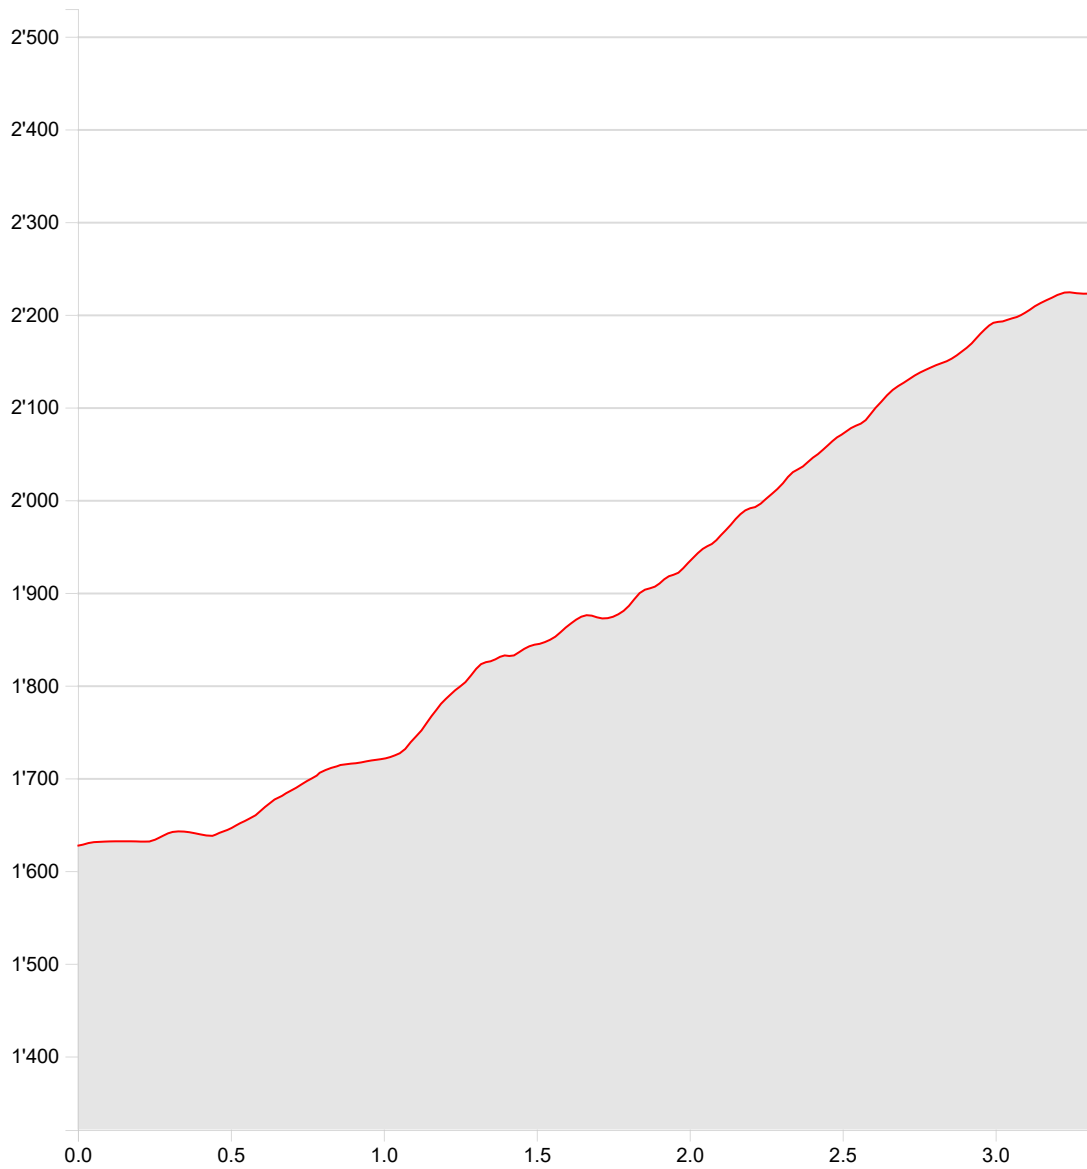

Skitouren Tages-Skitouren Piste Pardiell- Laufböden

01.12.2020

Länge	3.32 km	Min/max Höhe	1'627 m / 2'224 m
Auf-/Abstiege	607 m / 11 m	Keine Zeit	-