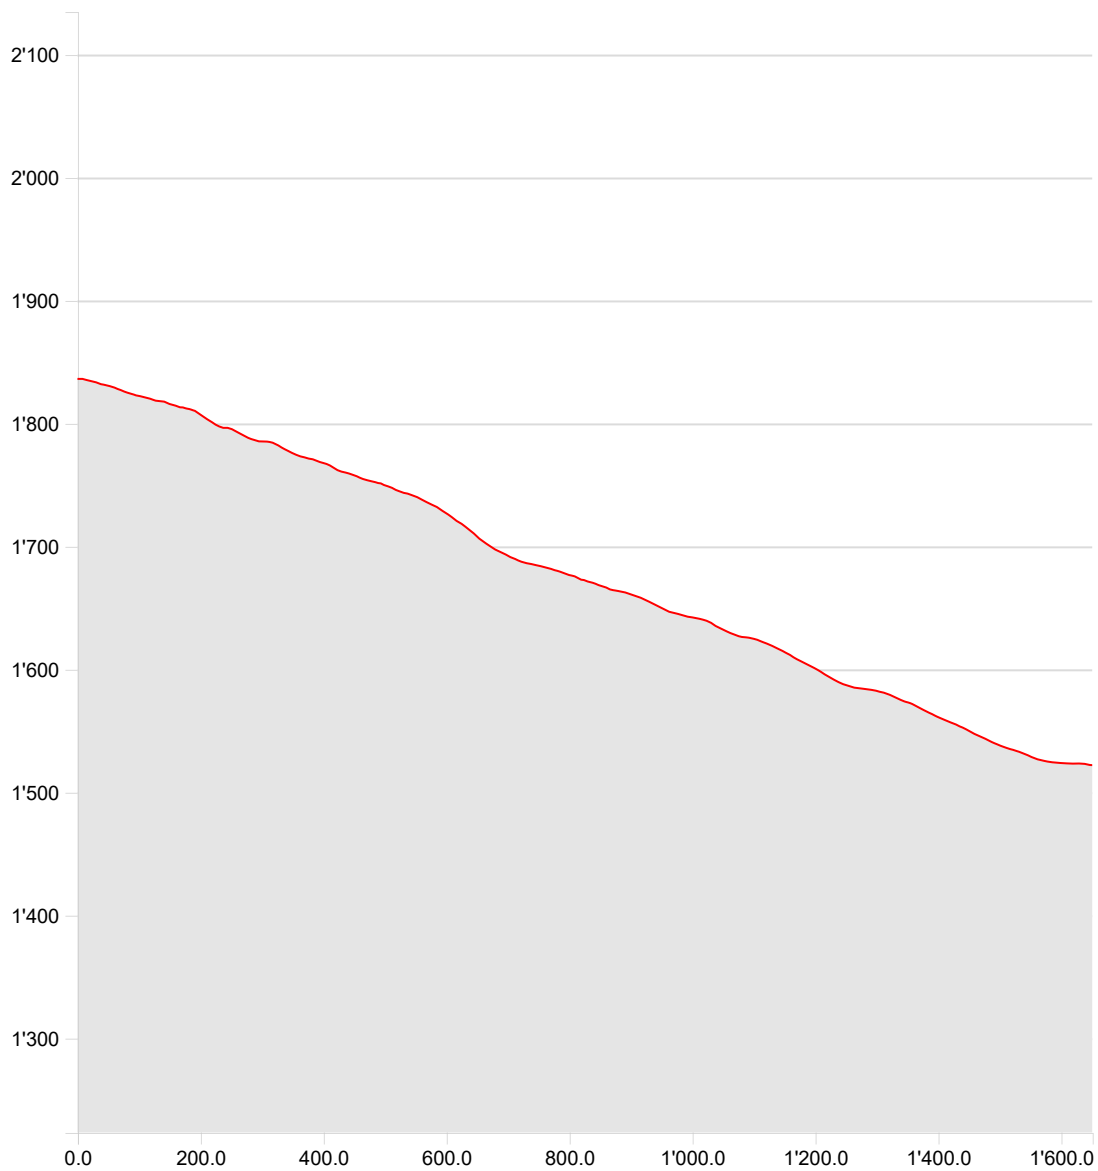

Skitouren
Nacht-Skitouren Piste Furt-Mugghütte**01.12.2020**

Länge	1.65 km	Min/max Höhe	1'522 m/1'836 m
Auf-/Abstiege	0 m/314 m	Wandern	0 h 33 min