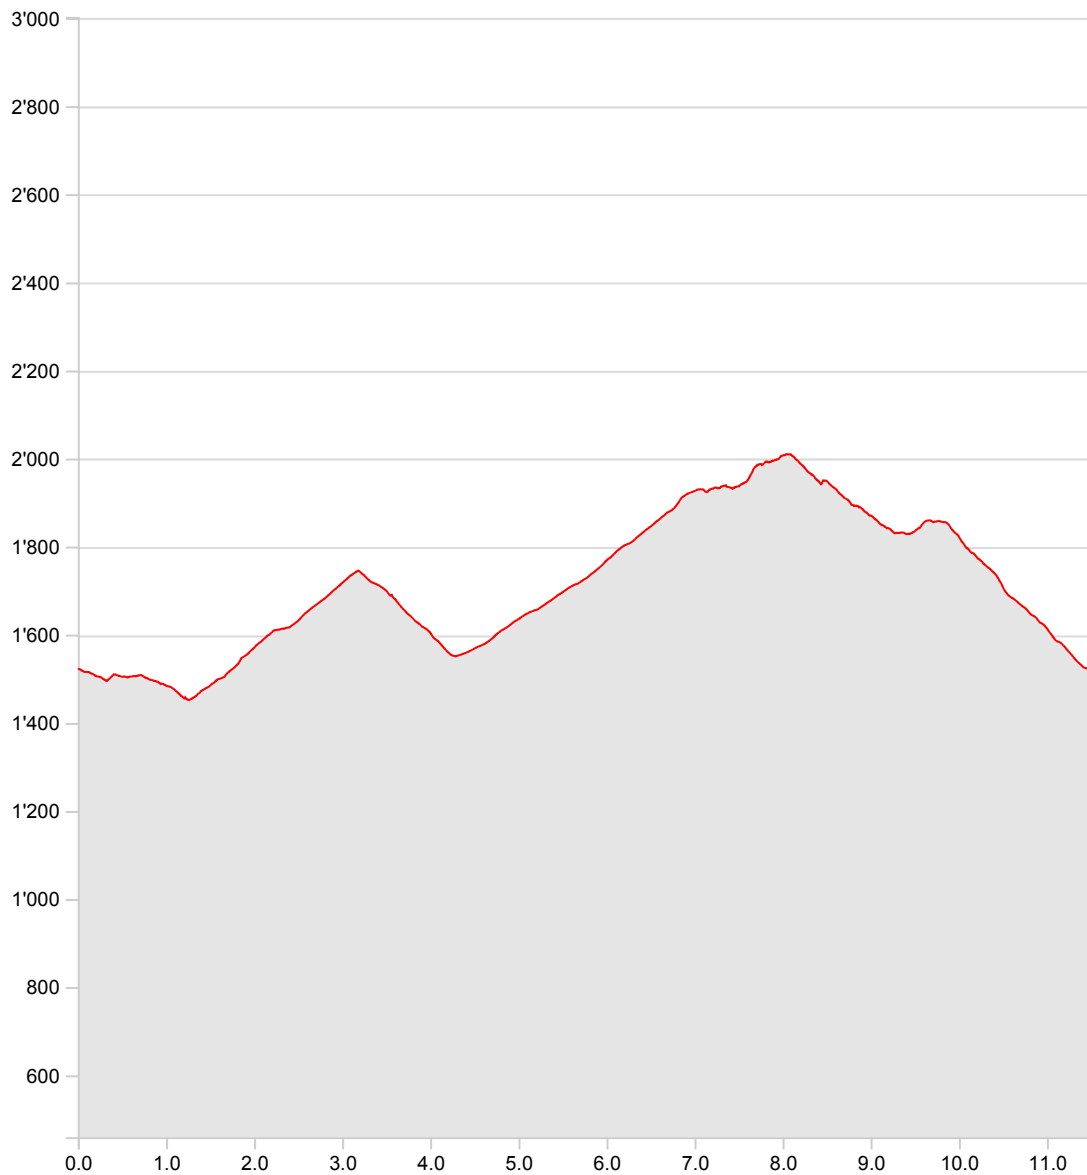

Anderes
Peter's Planggä Trail PIZOL**31.08.2019**

Länge	11.51 km	Min/max Höhe	1'452 m/2'010 m
Auf-/Abstiege	861 m/861 m	Wandern	4 h 17 min